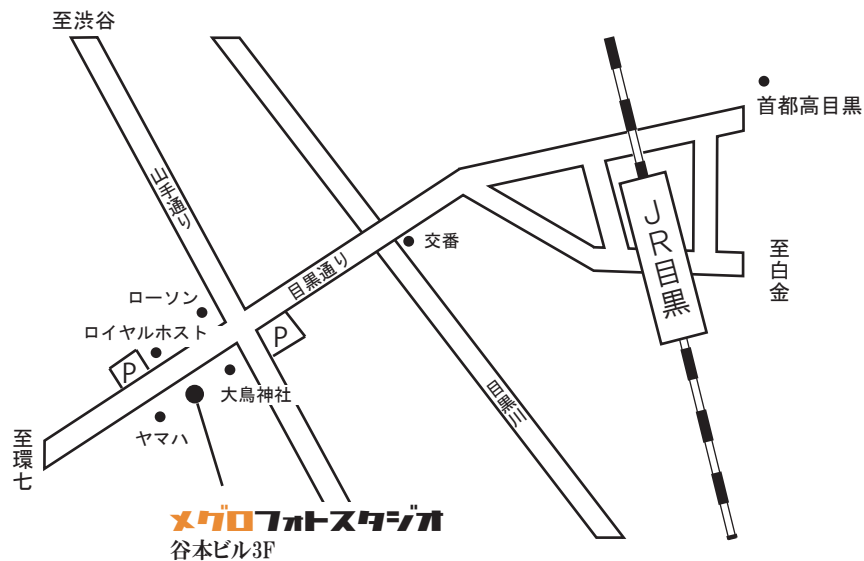

日本語

メガロフォトスタジオ

東京都目黒区下目黒3-1-22 谷本ビル3F-C TEL. 03-3493-3012
<http://www.pretty.ne.jp/~art/> MAIL: period@u07.itscom.net
◎JR目黒駅 西口より徒歩10分 ◎地下鉄 南北線目黒駅 徒歩10分
◎バス 目黒駅西口より2つ目「大鳥神社前」下車。目の前の黒いビル

ENGLISH

MEGURO PHOTO STUDIO

Tanimoto-bld3F-D,3-1-22 Shimomeguro,Meguro-ku,Tokyo

TEL.03-3493-3012

◎JR-MEGURO STATION 10 MIN WALK