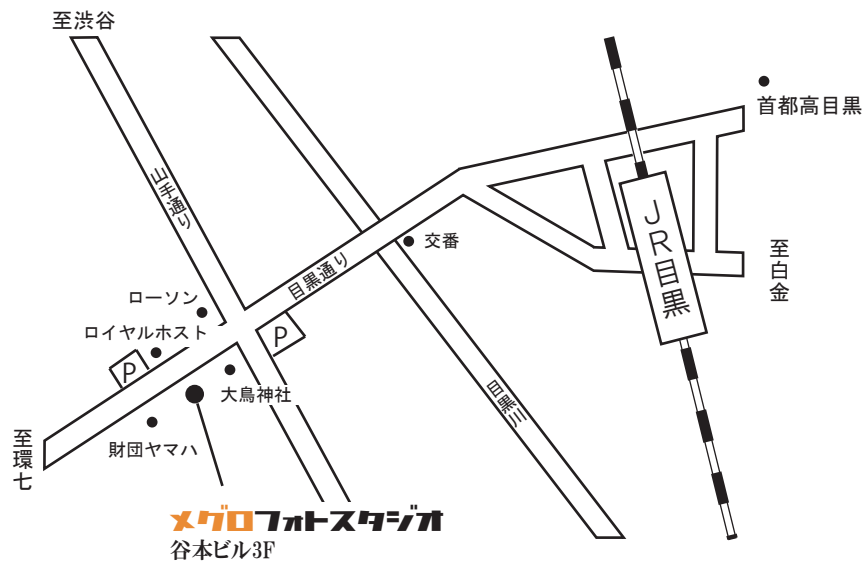

日本語

メグロフォトスタジオ

東京都目黒区下目黒3-1-22 谷本ビル3F-C TEL. 03-3493-3012

<http://www.pretty.ne.jp/~art/> MAIL: period@u07.itscom.net

◎JR目黒駅 西口より徒歩10分 ◎地下鉄 南北線目黒駅 徒歩10分

◎バス 目黒駅西口より2つ目「大鳥神社谷本歯科ビル前」下車。

ENGLISH

MEGURO PHOTO STUDIO

Tanimoto-bld3F-D,3-1-22 Shimomeguro,Meguro-ku,Tokyo

TEL.03-3493-3012

◎JR-MEGURO STATION 10 MIN WALK